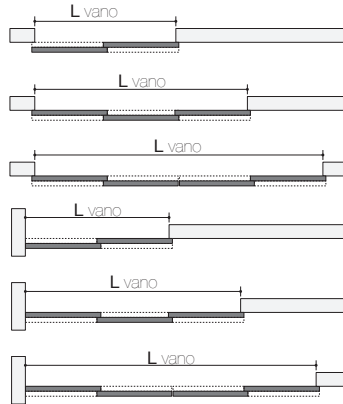

VISTA IN SEZIONE

MEDIUM / MINIMAL

VISTA IN SEZIONE

TIPOLOGIA A PARETE

BINARIO 2 VIE ESTERNO VANO

VISTA LATERALE

VISTA IN PIANTA

LUXOR