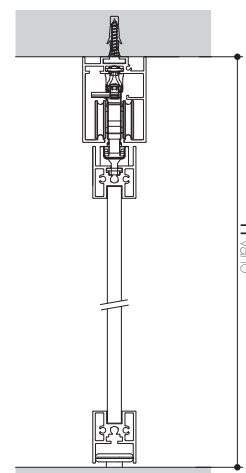

VISTA LATERALE

VISTA IN PIANTA

LUXOR

VISTA IN SEZIONE

MEDIUM / MINIMAL

VISTA IN SEZIONE

TIPOLOGIA CONTROSOFFITTO

BINARIO 1 VIA ESTERNO VANO