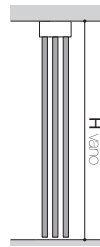

TIPOLOGIA CONTROSOFFITTO

BINARIO 3 VIE INTERNO VANO

MEDIUM

VISTA LATERALE