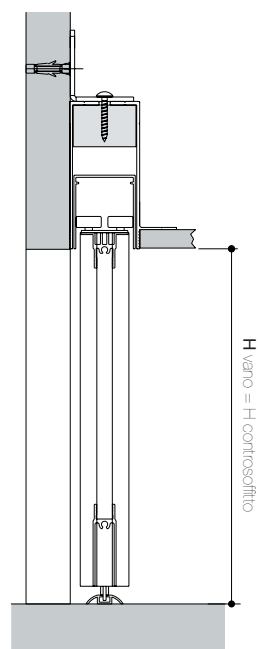

VISTA IN SEZIONE