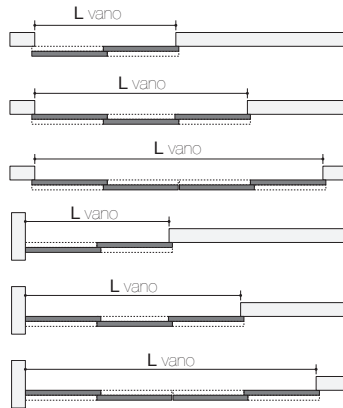

SISTEMA ROLLING SCORREVOLE A TERRA

TIPOLOGIE D'APPLICAZIONE 2 VIE

TIPOLOGIA A SOFFITTO

BINARIO 2 VIE INTERNO VANO

VISTA LATERALE

VISTA IN PIANTA

VISTA IN SEZIONE

BINARIO 2 VIE ESTERNO VANO

VISTA LATERALE

VISTA IN PIANTA

TIPOLOGIA CONTROSOFFITTO

BINARIO 2 VIE INTERNO VANO

VISTA LATERALE

VISTA IN PIANTA

VISTA IN SEZIONE

TIPOLOGIA A PARETE

BINARIO 2 VIE ESTERNO VANO

VISTA LATERALE

VISTA IN PANTA

VISTA IN SEZIONE

TIPOLOGIA A PARETE
E CONTROSOFFITTO

BINARIO 2 VIE ESTERNO VANO

VISTA LATERALE

VISTA IN PANTA