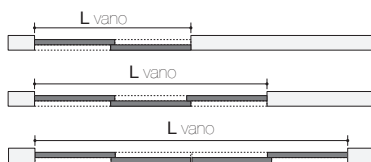

SISTEMA ROLLING SCORREVOLE A TERRA

TIPOLOGIE D'APPLICAZIONE 2 VIE

TIPOLOGIA A SOFFITTO

BINARIO 2 VIE INTERNO VANO

VISTA LATERALE

VISTA IN PIANTA

VISTA IN SEZIONE

BINARIO 2 VIE ESTERNO VANO

VISTA LATERALE

VISTA IN PIANTA

TIPOLOGIA CONTROSOFFITTO

BINARIO 2 VIE INTERNO VANO

VISTA LATERALE

VISTA IN PIANTA

VISTA IN SEZIONE

TIPOLOGIA A PARETE