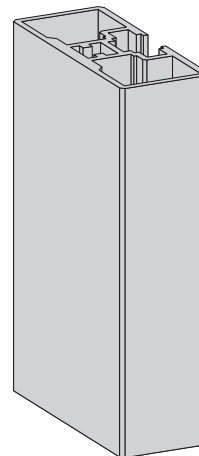

- 1 TELAIO TELESCOPICO
- 2 CERNIERA A FILO (BILICO) APERTURA 180°
- 3 ANTA IN VETRO CON PROFILO LUXOR O ANTA FASHION,
COSTELLAZIONI, VENEZIA PANTOGRAFATA E BALTIMORA NEW
- 4 MANIGLIA

LUXOR

PROFILO VERTICALE IN ALLUMINIO, DIMENSIONI 44 X 20 MM.