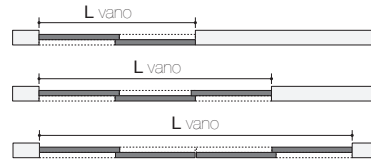

SMART

PROFILI E TIPOLOGIE D'APPLICAZIONE

TIPOLOGIA A SOFFITTO

BINARIO 2 VIE INTERNO VANO

VISTA LATERALE

VISTA IN PANTA

VISTA IN SEZIONE

RUOTE DI SCORRIMENTO A VISTA lato interno