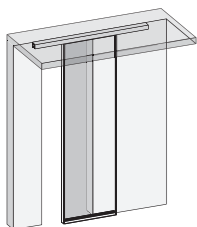

PROFILI

LUXOR

MEDIUM

MINIMAL

SISTEMA PLANA 1 VIA

PROFILI E TIPOLOGIE D'APPLICAZIONE

TIPOLOGIA A SOFFITTO

BINARIO 1 VIA ESTERNO VANO

VISTA LATERALE

VISTA IN PIANTA

LUXOR

VISTA IN SEZIONE

MEDIUM / MINIMAL

VISTA IN SEZIONE

TIPOLOGIA CONTROSOFFITTO

BINARIO 1 VIA ESTERNO VANO