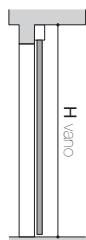

BINARIO 1 VIA ESTERNO VANO

VISTA LATERALE