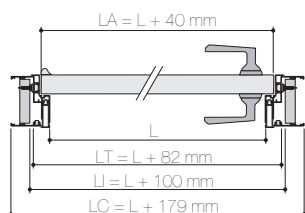

- 1 TELAIO TELESCOPICO
- 2 CERNIERA A FILO (BILICO) APERTURA 180°
- 3 ANTA IN VETRO CON PROFILO LUXOR O ANTA FASHION,
COSTELLAZIONI, VENEZIA PANTOGRAFATA E BALTIMORA NEW
- 4 MANIGLIA

LUXOR

PROFILO VERTICALE IN ALLUMINIO, DIMENSIONI 44 X 20 MM.

TWIN

PROFILO VERTICALE IN ALLUMINIO, DIMENSIONI 45 x 85 MM.

TIPOLOGIE D'APPLICAZIONE

TIPOLOGIA APERTURA A BATTENTE

LUXOR / TWIN

VISTA IN SEZIONE (LARGHEZZE)

1 ANTA

2 ANTE

LEGENDA

- L = larghezza luce passaggio
- LA = larghezza anta finita
- LT = larghezza esterno telaio
- LI = larghezza interno falso telaio
- LC = larghezza esterno coprifilo

SIMPLE LIGHT

VISTA IN PIANTA

SINISTRA