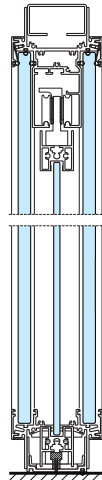

PORTA SCORREVOLE INTERNA VETRO SINGOLO

BINARIO SUPERIORE ACCIAIO

VISTA IN SEZIONE