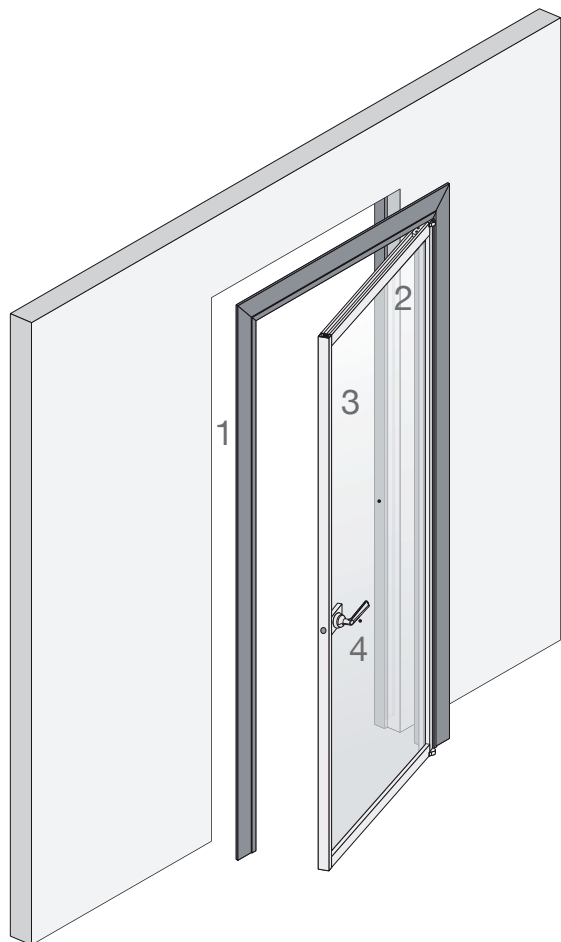

AREA SYSTEM MONOVETRO
PROFILO ARGENTO, VETRO TRASPARENTE

AREA SYSTEM MONOVETRO
PROFILO ARGENTO, VETRO SATINATO

AREA SYSTEM DOPPIO VETRO
PROFILO ARGENTO, VETRO TRASPARENTE

SISTEMA SIMPLE

BATTENTE E PROFILI

- 1 TELAIO TELESCOPICO
- 2 CERNIERA A FILO (BILICO) APERTURA 180°
- 3 ANTA IN VETRO CON PROFILO LUXOR O ANTA FASHION,
COSTELLAZIONI, VENEZIA PANTOGRAFATA E BALTIMORA NEW
- 4 MANIGLIA

LUXOR

PROFILO VERTICALE IN ALLUMINIO, DIMENSIONI 44 X 20 MM.