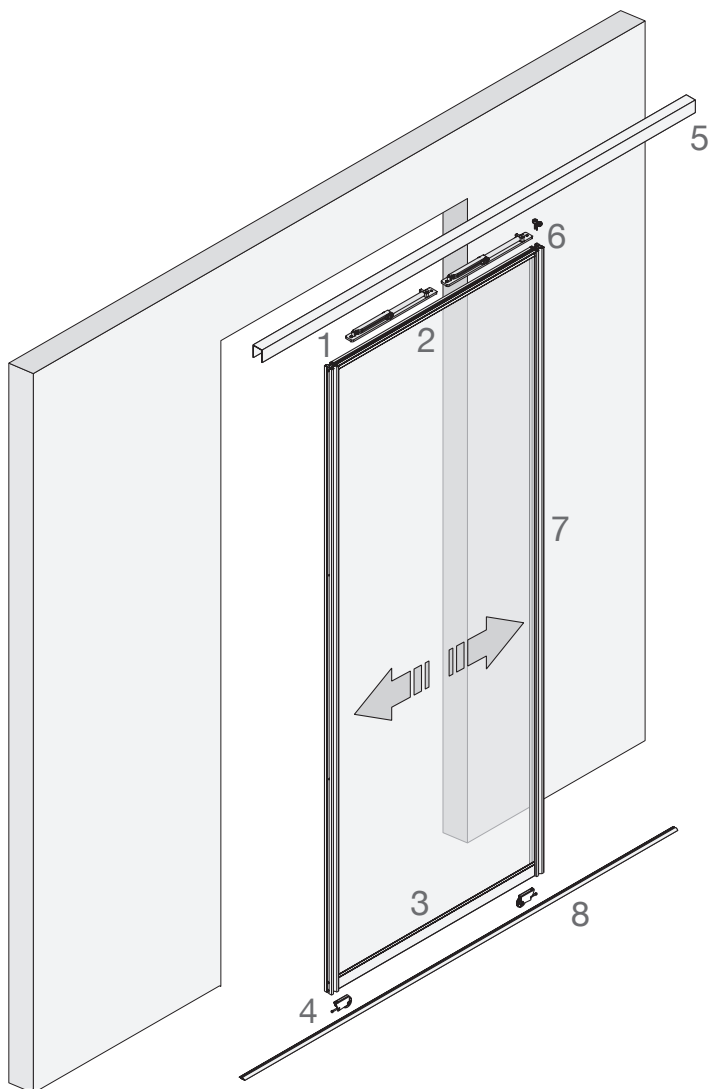

MEDIUM

VISTA LATERALE

VISTA IN Pianta

VISTA IN SEZIONE

SISTEMA ROLLING SCORREVOLE A TERRA

- 1 SISTEMA DI APERTURA/CHIUSURA RALLENTATA E AMMORTIZZATA "SOFT"
- 2 TRAVERSO SUPERIORE ANTA
- 3 TRAVERSO INFERIORE ANTA
- 4 RUOTE
- 5 BINARIO SUPERIORE (1 O 2 VIE)
- 6 ATTIVATORI SISTEMA SOFT
- 7 PROFILO MINIMAL
- 8 BINARIO INFERIORE SAGOMATO