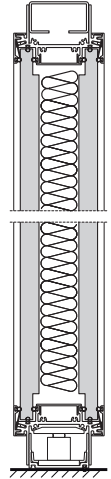

PARETE AUTOPORTANTE PANNELLO MELAMINICO DOPPIO

BINARIO SUPERIORE ACCIAIO

VISTA IN SEZIONE