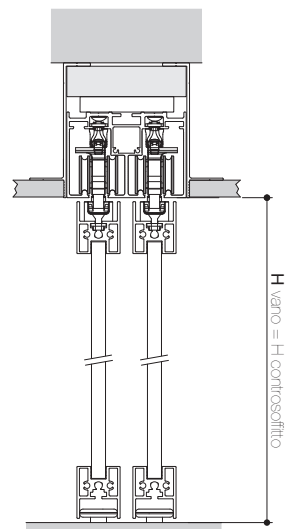

MEDIUM / MINIMAL

VISTA IN SEZIONE