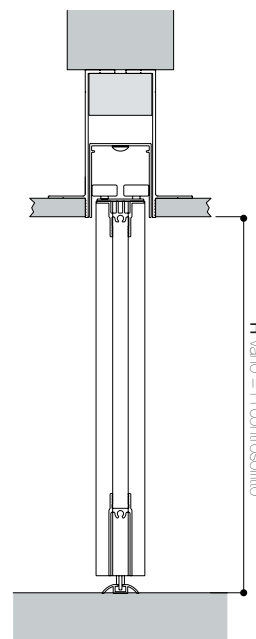

VISTA IN SEZIONE