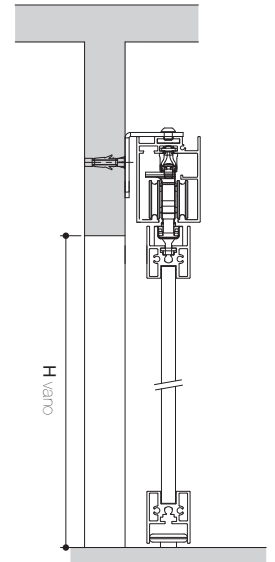

MEDIUM / MINIMAL

VISTA IN SEZIONE