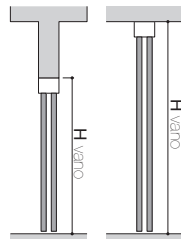

SMART

PROFILI E TIPOLOGIE D'APPLICAZIONE

TIPOLOGIA A SOFFITTO

BINARIO 2 VIE INTERNO VANO

VISTA LATERALE

VISTA IN PANTA

VISTA IN SEZIONE

RUOTE DI SCORRIMENTO A VISTA lato interno