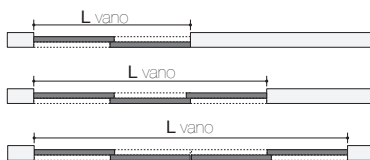

SISTEMA ROLLING SCORREVOLE A TERRA

TIPOLOGIE D'APPLICAZIONE 2 VIE

TIPOLOGIA A SOFFITTO

BINARIO 2 VIE INTERNO VANO

VISTA LATERALE

VISTA IN PIANTA

VISTA IN SEZIONE

BINARIO 2 VIE ESTERNO VANO

VISTA LATERALE

VISTA IN PIANTA

TIPOLOGIA CONTROSOFFITTO

BINARIO 2 VIE INTERNO VANO

VISTA LATERALE

VISTA IN PIANTA

VISTA IN SEZIONE

TIPOLOGIA A PARETE

BINARIO 2 VIE ESTERNO VANO

VISTA LATERALE

VISTA IN PANTA

VISTA IN SEZIONE

TIPOLOGIA A PARETE
E CONTROSOFFITTO

BINARIO 2 VIE ESTERNO VANO

VISTA LATERALE

VISTA IN PANTA