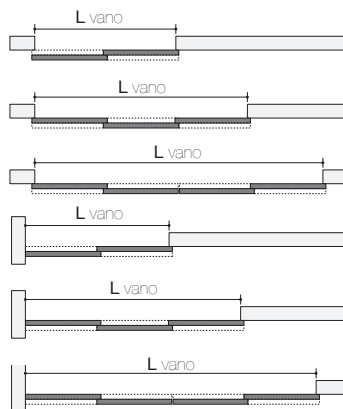

VISTA LATERALE

VISTA IN PIANTA

TIPOLOGIA CONTROSOFFITTO

BINARIO 2 VIE INTERNO VANO

VISTA LATERALE

VISTA IN PIANTA

VISTA IN SEZIONE

TIPOLOGIA A PARETE

BINARIO 2 VIE ESTERNO VANO

VISTA LATERALE

VISTA IN PANTA

VISTA IN SEZIONE

TIPOLOGIA A PARETE
E CONTROSOFFITTO

BINARIO 2 VIE ESTERNO VANO

VISTA LATERALE

VISTA IN PANTA

VISTA IN SEZIONE

SISTEMA SMART

SCORREVOLE A TERRA

- 1 TRAVERSO SUPERIORE ANTA
- 2 TRAVERSO INFERIORE ANTA
- 3 RUOTE
- 4 BINARIO INFERIORE SAGOMATO
- 5 MONTANTI VERTICALI ANTA
- 6 BINARIO SUPERIORE - 2 VIE