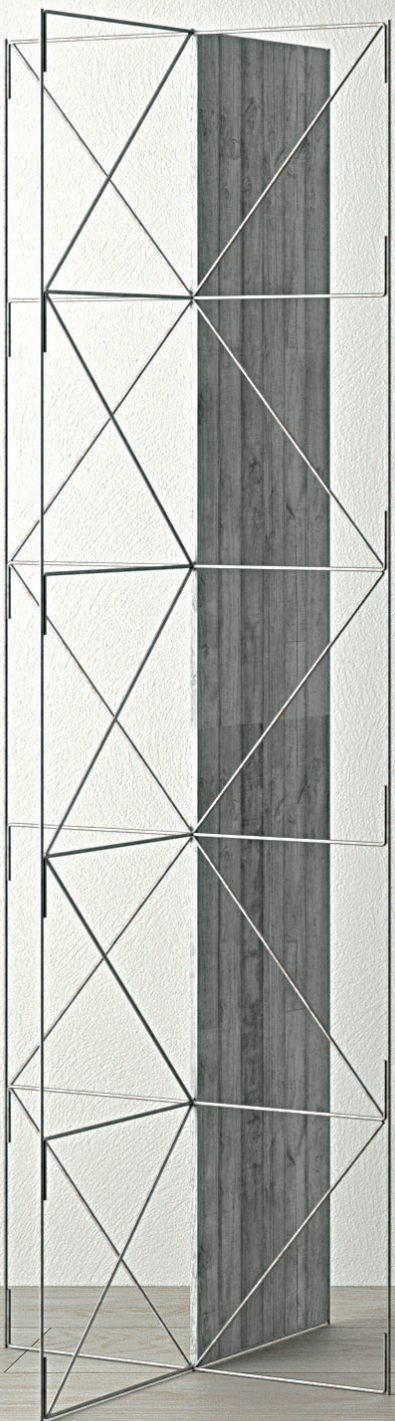

SIMPLE LIGHT

SIMPLE LIGHT VETRO RIFLETTENTE BIANCO,
TELAIO ARGENTO, MANIGLIA BILBAO SU PLACCA

SIMPLE LIGHT VETRO REFLEX SATINATO FUMÉ,
TELAIO LUCIDO, MANIGLIA HOPPE GRONINGEN

SIMPLE LIGHT VETRO LACCATO RIFLETTENTE CENERE,
TELAIO LUCIDO, MANIGLIA HOPPE GRONINGEN

SIMPLE LIGHT VETRO 3252 LACCATO LUCIDO ANTRACITE SABBIAIO,
TELAIO LUCIDO, MANIGLIA BILBAO SU PLACCA

SIMPLE LIGHT VETRO 3253 LACCATO LUCIDO ANTRACITE SABBIAIO,
TELAIO LUCIDO, MANIGLIA BILBAO SU PLACCA

SERRATURA MAGNETICA

CERNIERA CON APERTURA A 180°

SERRATURA MINIMAL

SIMPLE LIGHT VETRO RIFLETTENTE TORTORA,
TELAIO LUCIDO, MANIGLIA HOPPE GRONINGEN

SIMPLE LIGHT VETRO LACCATO LUCIDO ANTRACITE,
TELAIO LUCIDO, MANIGLIA HOPPE GRONINGEN

PLANA
Soluzioni scorrevoli sospese

PLANA È IL SISTEMA SCORREVOLE SOSPESO COMPOSTO DA UN BINARIO IN ALLUMINIO, MINIMALE ED ELEGANTE, IN CUI SCORRONO I CARRELLI DI SOSTEGNO DELLE ANTE. CON ANTE DALLA STRUTTURA IN ALLUMINIO E TAMPONAMENTI REALIZZATI CON VETRI DI SICUREZZA (TEMPERATI O STRATIFICATI) O CON PANNELLI DALLA FINITURA SINTETICA ANTIGRAFFIO CHE RIPRODUCE IL DISEGNO, LA VENATURA, IL COLORE E IL PORO DEL LEGNO.