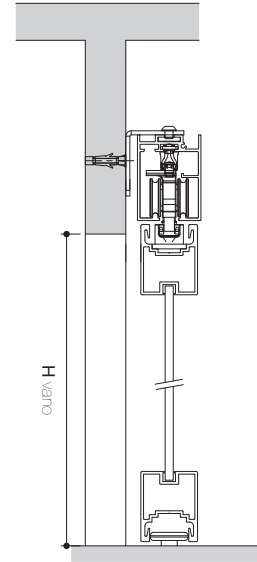

LUXOR

VISTA IN SEZIONE