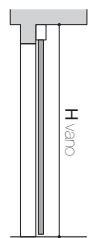

DESTRA

LUXOR / TWIN

VISTA IN SEZIONE (ALTEZZE)

LEGENDA

- H = altezza luce passaggio
- HA = altezza anta finita
- HT = altezza esterno telaio
- HI = altezza interno falso telaio
- HC = altezza esterno coprifilo

PROFILI

MINIMAL

SISTEMA ROLLING SCORREVOLE A TERRA

TIPOLOGIE D'APPLICAZIONE 1 VIA

TIPOLOGIA A SOFFITTO

BINARIO 1 VIA ESTERNO VANO

VISTA LATERALE

VISTA IN PIANTA