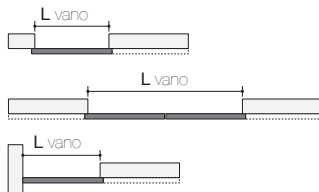

BINARIO 1 VIA ESTERNO VANO

VISTA IN PIANTA