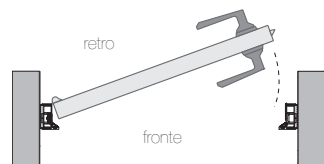

- 1 TELAIO TELESCOPICO
- 2 CERNIERA A FILO (BILICO) APERTURA 180°
- 3 ANTA IN VETRO CON PROFILO LUXOR O ANTA FASHION,
COSTELLAZIONI, VENEZIA PANTOGRAFATA E BALTIMORA NEW
- 4 MANIGLIA

LUXOR

PROFILO VERTICALE IN ALLUMINIO, DIMENSIONI 44 X 20 MM.

TWIN

PROFILO VERTICALE IN ALLUMINIO, DIMENSIONI 45 x 85 MM.

TIPOLOGIE D'APPLICAZIONE

TIPOLOGIA APERTURA A BATTENTE

LUXOR / TWIN

VISTA IN SEZIONE (LARGHEZZE)

1 ANTA

2 ANTE

LEGENDA

- L = larghezza luce passaggio
- LA = larghezza anta finita
- LT = larghezza esterno telaio
- LI = larghezza interno falso telaio
- LC = larghezza esterno coprifilo

SIMPLE LIGHT

VISTA IN PIANTA

SINISTRA