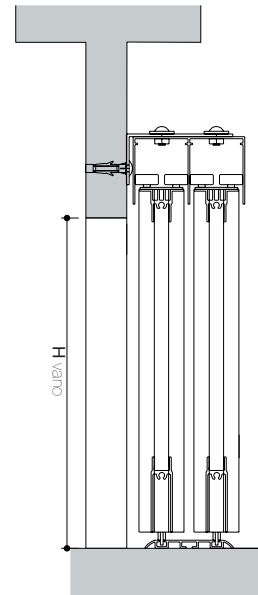

VISTA IN SEZIONE