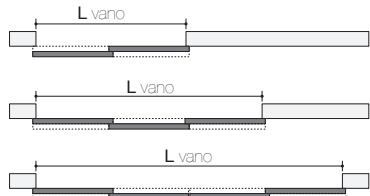

VISTA LATERALE

VISTA IN PANTA

VISTA IN SEZIONE

TIPOLOGIA A PARETE E CONTROSOFFITTO

BINARIO 1 VIA ESTERNO VANO

VISTA LATERALE

VISTA IN PANTA

VISTA IN SEZIONE

SISTEMA ROLLING SCORREVOLE A TERRA

TIPOLOGIE D'APPLICAZIONE 2 VIE

TIPOLOGIA A SOFFITTO

BINARIO 2 VIE INTERNO VANO

VISTA LATERALE

VISTA IN PIANTA

VISTA IN SEZIONE

BINARIO 2 VIE ESTERNO VANO

VISTA LATERALE

VISTA IN PIANTA

TIPOLOGIA CONTROSOFFITTO

BINARIO 2 VIE INTERNO VANO

VISTA LATERALE

VISTA IN PIANTA

VISTA IN SEZIONE

TIPOLOGIA A PARETE