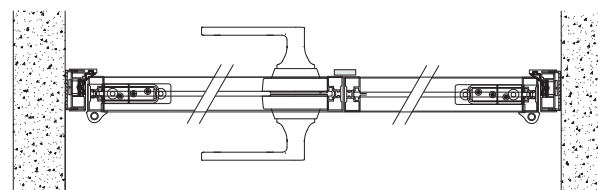

LEGENDA

- L = larghezza luce passaggio
- LA = larghezza anta finita
- LT = larghezza esterno telaio
- LI = larghezza interno falso telaio
- LC = larghezza esterno coprifilo

SIMPLE LIGHT

VISTA IN PIANTA

SINISTRA

DESTRA

LUXOR / TWIN

VISTA IN SEZIONE (ALTEZZE)

LEGENDA

- H = altezza luce passaggio
- HA = altezza anta finita
- HT = altezza esterno telaio
- HI = altezza interno falso telaio
- HC = altezza esterno coprifilo

SIMPLE LIGHT

PORTA SINGOLA

PORTA DOPPIA

SISTEMA INSIDE

SCORREVOLE A SCOMPARSA E PROFILI

1 KIT SCORREVOLE

2 MANIGLIA

3 ANTA IN VETRO CON PROFILO UNIK