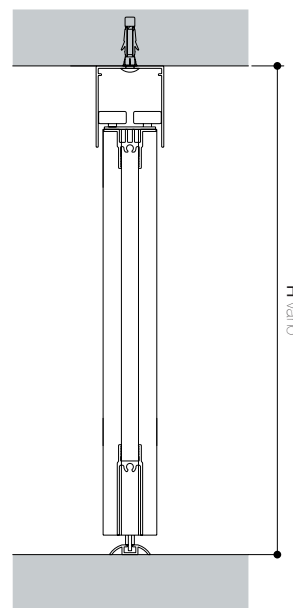

VISTA IN SEZIONE