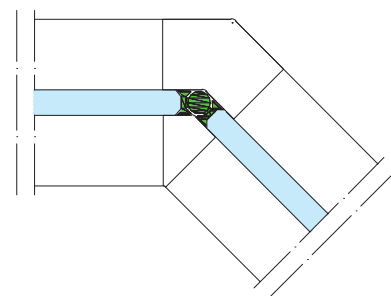

VISTA IN SEZIONE

PARETE SEZIONE VERTICALE

ELEMENTI DI RACCORDO

VISTA IN SEZIONE

INCROCIO A DUE VIE

INCROCIO A TRE VIE

CONNESSIONE CON
PARETE CIECA

VISTA IN SEZIONE

CONNESSIONE CON PARETE
DOPPIO VETRO

VISTA IN SEZIONE

PORTA
SEZIONE VERTICALE

PORTA CON SOPRA LUCE
SEZIONE VERTICALE

NODO LINEARE

NODO DIAGONALE

MODELLI ANTE

FREE

FREE 2

FREE 3

FREE 4

FREE 5

FREE 6

TIPOLOGIE PROFILI

PROFILO	DIMENSIONE (mm)	DIMENSIONI MAX ANTE (mm)
 <p>LUXOR</p>	44x20	1500x3000
 <p>MEDIUM</p>	33x20	1200x3000
 <p>MINIMAL</p>	33x33	1200x3000
 <p>SMART</p>	28x19	1000x2800