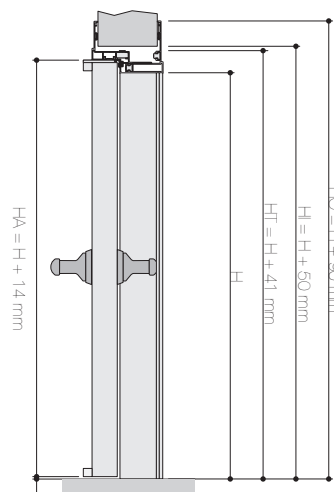

- 1 TELAIO TELESCOPICO
- 2 CERNIERA A FILO (BILICO) APERTURA 180°
- 3 ANTA IN VETRO CON PROFILO LUXOR O ANTA FASHION,
COSTELLAZIONI, VENEZIA PANTOGRAFATA E BALTIMORA NEW
- 4 MANIGLIA

LUXOR

PROFILO VERTICALE IN ALLUMINIO, DIMENSIONI 44 X 20 MM.

TWIN

PROFILO VERTICALE IN ALLUMINIO, DIMENSIONI 45 x 85 MM.

TIPOLOGIE D'APPLICAZIONE

TIPOLOGIA APERTURA A BATTENTE

LUXOR / TWIN

VISTA IN SEZIONE (LARGHEZZE)

1 ANTA

2 ANTE

LEGENDA

- L = larghezza luce passaggio
- LA = larghezza anta finita
- LT = larghezza esterno telaio
- LI = larghezza interno falso telaio
- LC = larghezza esterno coprifilo

SIMPLE LIGHT

VISTA IN PIANTA

SINISTRA

DESTRA

LUXOR / TWIN

VISTA IN SEZIONE (ALTEZZE)

LEGENDA

- H = altezza luce passaggio
- HA = altezza anta finita
- HT = altezza esterno telaio
- HI = altezza interno falso telaio
- HC = altezza esterno coprifilo