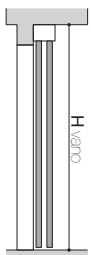

BINARIO 2 VIE ESTERNO VANO

VISTA LATERALE