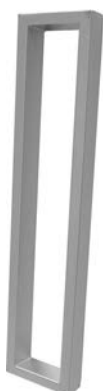

FREE 2

FREE 3

FREE 4

FREE 5

FREE 6

TIPOLOGIE PROFILI

PROFILO	DIMENSIONE (mm)	DIMENSIONI MAX ANTE (mm)
 <p>LUXOR</p>	44x20	1500x3000
 <p>MEDIUM</p>	33x20	1200x3000
 <p>MINIMAL</p>	33x33	1200x3000
 <p>SMART</p>	28x19	1000x2800

SIMPLE LUXOR
SERRATURA MAGNETICA
LIBERO/OCCUPATO

SIMPLE TWIN
SERRATURA MAGNETICA
SENZA CHIUSURA

SIMPLE LUXOR
SERRATURA YALE MAGNETICA

MANIGLIE PORTE SCORREVOLI

SLIDE

LINE

BIG

MANIGLIE BP PORTE BATTENTE