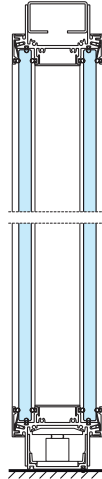

PARETE AUTOPORTANTE VETRO DOPPIO

BINARIO SUPERIORE ACCIAIO

VISTA IN SEZIONE