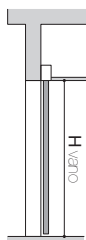

BINARIO 1 VIA ESTERNO VANO

VISTA LATERALE