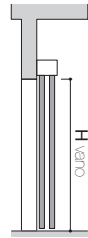

BINARIO 2 VIE ESTERNO VANO

VISTA LATERALE