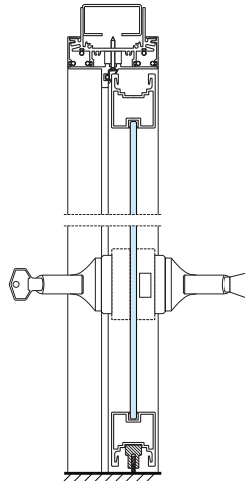

PORTA BATTENTE CON TELAIO ALLUMINIO VETRO SINGOLO

BINARIO SUPERIORE
ACCIAIO
VISTA IN SEZIONE