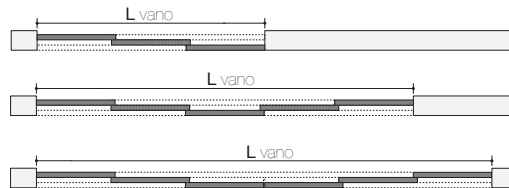

VISTA IN SEZIONE

MEDIUM / MINIMAL

VISTA IN SEZIONE

SISTEMA PLANA 3 VIE

PROFILI E TIPOLOGIE D'APPLICAZIONE

TIPOLOGIA A SOFFITTO

BINARIO 3 VIE INTERNO VANO

VISTA LATERALE

VISTA IN PIANTA

MEDIUM

VISTA IN SEZIONE

BINARIO 3 VIE ESTERNO VANO

VISTA LATERALE

VISTA IN PIANTA

TIPOLOGIA CONTROSOFFITTO

BINARIO 3 VIE INTERNO VANO