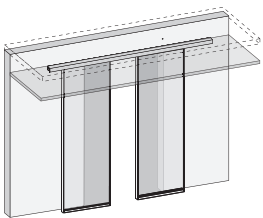

VISTA IN SEZIONE

MEDIUM / MINIMAL

VISTA IN SEZIONE

TIPOLOGIA A PARETE E CONTROSOFFITTO

BINARIO 2 VIE ESTERNO VANO

VISTA LATERALE

VISTA IN PIANTA

LUXOR

VISTA IN SEZIONE

MEDIUM / MINIMAL

VISTA IN SEZIONE

SISTEMA PLANA 3 VIE

PROFILI E TIPOLOGIE D'APPLICAZIONE

TIPOLOGIA A SOFFITTO

BINARIO 3 VIE INTERNO VANO

VISTA LATERALE