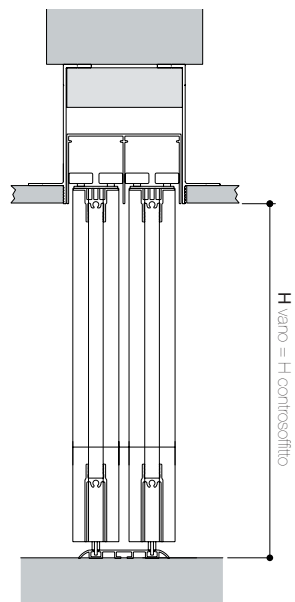

TIPOLOGIA CONTROSOFFITTO

BINARIO 2 VIE INTERNO VANO

VISTA IN SEZIONE