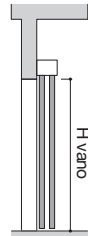

BINARIO 2 VIE ESTERNO VANO

VISTA LATERALE