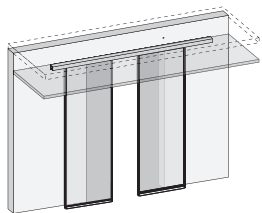

BINARIO 2 VIE ESTERNO VANO

VISTA LATERALE

VISTA IN PIANTA

TIPOLOGIA CONTROSOFFITTO

BINARIO 2 VIE INTERNO VANO

VISTA LATERALE

VISTA IN PIANTA

LUXOR

VISTA IN SEZIONE

MEDIUM / MINIMAL

VISTA IN SEZIONE

TIPOLOGIA A PARETE

BINARIO 2 VIE ESTERNO VANO

VISTA LATERALE

VISTA IN PIANTA

LUXOR