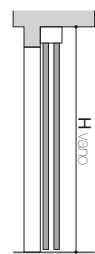

BINARIO 2 VIE ESTERNO VANO

VISTA LATERALE