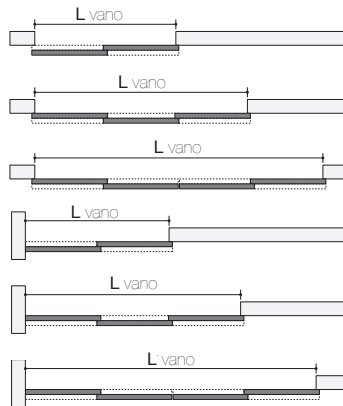

VISTA IN SEZIONE

MEDIUM / MINIMAL

VISTA IN SEZIONE

TIPOLOGIA A PARETE E CONTROSOFFITTO

BINARIO 2 VIE ESTERNO VANO

VISTA LATERALE

VISTA IN PIANTA

LUXOR