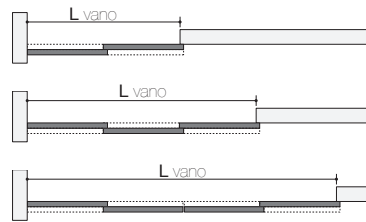

VISTA LATERALE

VISTA IN PANTA

LUXOR

VISTA IN SEZIONE

MEDIUM / MINIMAL

VISTA IN SEZIONE

SISTEMA PLANA 2 VIE

PROFILI E TIPOLOGIE D'APPLICAZIONE

TIPOLOGIA A SOFFITTO

BINARIO 2 VIE INTERNO VANO

VISTA LATERALE

VISTA IN PIANTA

LUXOR

VISTA IN SEZIONE

MEDIUM / MINIMAL

VISTA IN SEZIONE

BINARIO 2 VIE ESTERNO VANO

VISTA LATERALE

VISTA IN PIANTA

TIPOLOGIA CONTROSOFFITTO

BINARIO 2 VIE INTERNO VANO

VISTA LATERALE

VISTA IN PIANTA

LUXOR