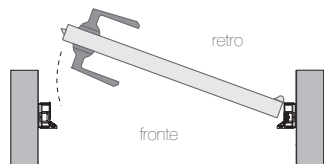

TIPOLOGIE D'APPLICAZIONE

TIPOLOGIA APERTURA A BATTENTE

LUXOR / TWIN

VISTA IN SEZIONE (LARGHEZZE)

1 ANTA

2 ANTE

LEGENDA

- L = larghezza luce passaggio
- LA = larghezza anta finita
- LT = larghezza esterno telaio
- LI = larghezza interno falso telaio
- LC = larghezza esterno coprifilo

SIMPLE LIGHT

VISTA IN PIANTA

SINISTRA

DESTRA

LUXOR / TWIN

VISTA IN SEZIONE (ALTEZZE)

LEGENDA

- H = altezza luce passaggio
- HA = altezza anta finita
- HT = altezza esterno telaio
- HI = altezza interno falso telaio
- HC = altezza esterno coprifilo

SIMPLE LIGHT

PORTA SINGOLA

PORTA DOPPIA