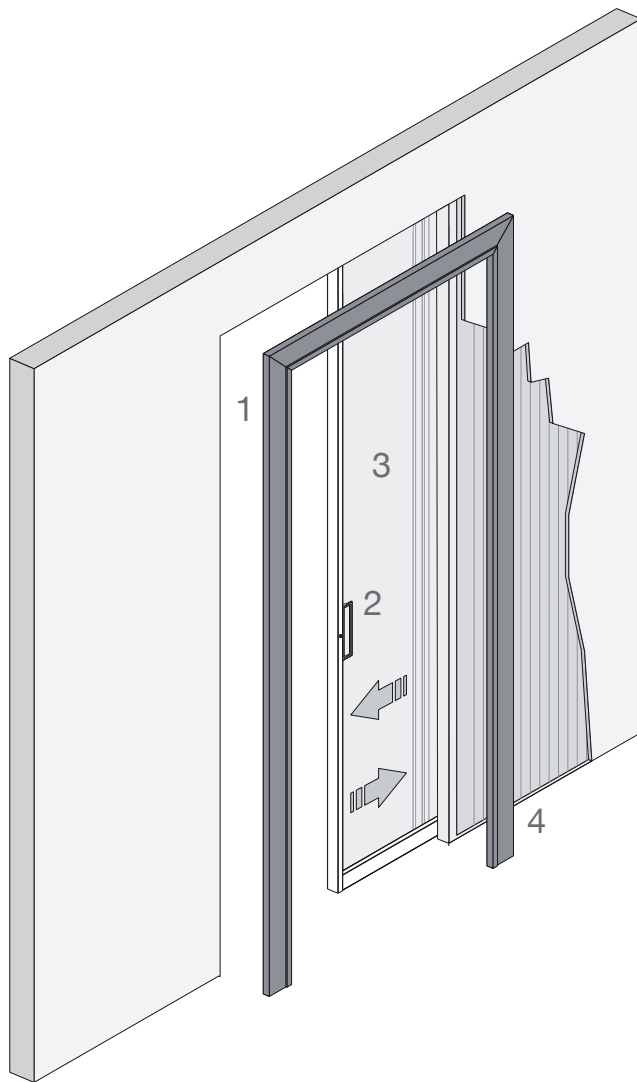

SIMPLE LIGHT

PORTA SINGOLA

PORTA DOPPIA

SISTEMA INSIDE

SCORREVOLE A SCOMPARSA E PROFILI

1 KIT SCORREVOLE

2 MANIGLIA

3 ANTA IN VETRO CON PROFILO UNIK