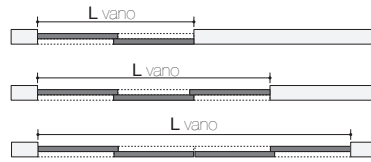

VISTA LATERALE

VISTA IN PANTA

LUXOR

VISTA IN SEZIONE

MEDIUM / MINIMAL

VISTA IN SEZIONE

SISTEMA PLANA 2 VIE

PROFILI E TIPOLOGIE D'APPLICAZIONE

TIPOLOGIA A SOFFITTO

BINARIO 2 VIE INTERNO VANO

VISTA LATERALE

VISTA IN PIANTA

LUXOR

VISTA IN SEZIONE

MEDIUM / MINIMAL

VISTA IN SEZIONE