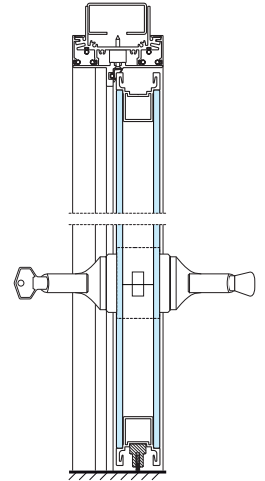

PORTA BATTENTE CON TELAIO ALLUMINIO VETRO DOPPIO

BINARIO SUPERIORE
ACCIAIO
VISTA IN SEZIONE