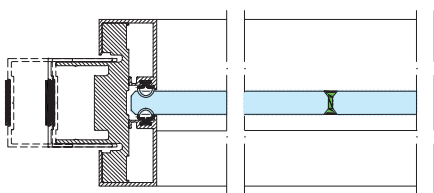

CONNESSIONE CON PARETE
DOPPIO VETRO

VISTA IN SEZIONE

PORTA
SEZIONE VERTICALE

PORTA CON SOPRA LUCE
SEZIONE VERTICALE

NODO LINEARE

NODO DIAGONALE

MODELLI ANTE

FREE

FREE 2

FREE 3

FREE 4

FREE 5

FREE 6

TIPOLOGIE PROFILI

PROFILO	DIMENSIONE (mm)	DIMENSIONI MAX ANTE (mm)
 <p>LUXOR</p>	44x20	1500x3000
 <p>MEDIUM</p>	33x20	1200x3000
 <p>MINIMAL</p>	33x33	1200x3000
 <p>SMART</p>	28x19	1000x2800