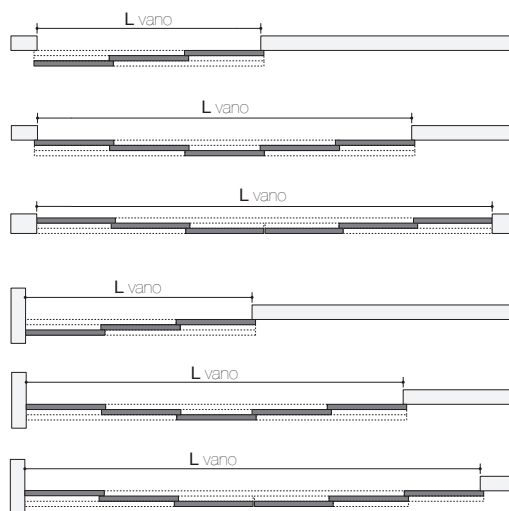

VISTA IN SEZIONE

MEDIUM / MINIMAL

VISTA IN SEZIONE

SISTEMA PLANA 3 VIE

PROFILI E TIPOLOGIE D'APPLICAZIONE

TIPOLOGIA A SOFFITTO

BINARIO 3 VIE INTERNO VANO

VISTA LATERALE

VISTA IN PIANTA

MEDIUM

VISTA IN SEZIONE

BINARIO 3 VIE ESTERNO VANO

VISTA LATERALE

VISTA IN PIANTA

TIPOLOGIA CONTROSOFFITTO

BINARIO 3 VIE INTERNO VANO

MEDIUM

VISTA LATERALE

VISTA IN Pianta

VISTA IN SEZIONE

SISTEMA ROLLING SCORREVOLE A TERRA

- 1 SISTEMA DI APERTURA/CHIUSURA RALLENTATA E AMMORTIZZATA "SOFT"
- 2 TRAVERSO SUPERIORE ANTA
- 3 TRAVERSO INFERIORE ANTA
- 4 RUOTE
- 5 BINARIO SUPERIORE (1 O 2 VIE)
- 6 ATTIVATORI SISTEMA SOFT
- 7 PROFILO MINIMAL
- 8 BINARIO INFERIORE SAGOMATO