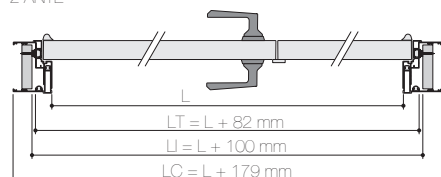

- 1 TELAIO TELESCOPICO
- 2 CERNIERA A FILO (BILICO) APERTURA 180°
- 3 ANTA IN VETRO CON PROFILO LUXOR O ANTA FASHION,
COSTELLAZIONI, VENEZIA PANTOGRAFATA E BALTIMORA NEW
- 4 MANIGLIA

LUXOR

PROFILO VERTICALE IN ALLUMINIO, DIMENSIONI 44 X 20 MM.

TWIN

PROFILO VERTICALE IN ALLUMINIO, DIMENSIONI 45 x 85 MM.

TIPOLOGIE D'APPLICAZIONE

TIPOLOGIA APERTURA A BATTENTE

LUXOR / TWIN

VISTA IN SEZIONE (LARGHEZZE)

1 ANTA

2 ANTE

LEGENDA

- L = larghezza luce passaggio
- LA = larghezza anta finita
- LT = larghezza esterno telaio
- LI = larghezza interno falso telaio
- LC = larghezza esterno coprifilo

SIMPLE LIGHT

VISTA IN PIANTA

SINISTRA