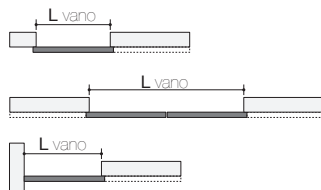

MEDIUM

VISTA LATERALE

VISTA IN Pianta

VISTA IN SEZIONE

SISTEMA ROLLING SCORREVOLE A TERRA

- 1 SISTEMA DI APERTURA/CHIUSURA RALLENTATA E AMMORTIZZATA "SOFT"
- 2 TRAVERSO SUPERIORE ANTA
- 3 TRAVERSO INFERIORE ANTA
- 4 RUOTE
- 5 BINARIO SUPERIORE (1 O 2 VIE)
- 6 ATTIVATORI SISTEMA SOFT
- 7 PROFILO MINIMAL
- 8 BINARIO INFERIORE SAGOMATO

PROFILI

MINIMAL

SISTEMA ROLLING SCORREVOLE A TERRA

TIPOLOGIE D'APPLICAZIONE 1 VIA

TIPOLOGIA A SOFFITTO

BINARIO 1 VIA ESTERNO VANO

VISTA LATERALE

VISTA IN PIANTA

VISTA IN SEZIONE

TIPOLOGIA CONTROSOFFITTO

BINARIO 1 VIA ESTERNO VANO

VISTA LATERALE

VISTA IN PIANTA

VISTA IN SEZIONE

TIPOLOGIA A PARETE

BINARIO 1 VIA ESTERNO VANO