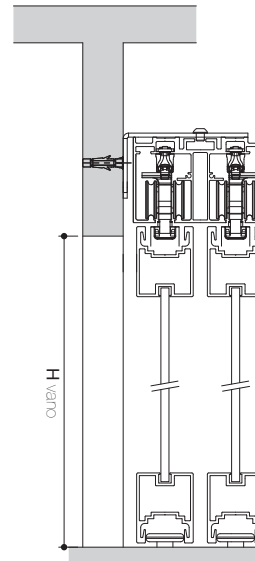

LUXOR

VISTA IN SEZIONE