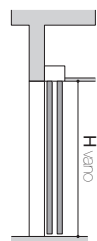

BINARIO 2 VIE ESTERNO VANO

VISTA LATERALE