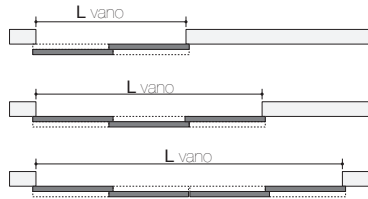

BINARIO 2 VIE ESTERNO VANO

VISTA IN PIANTA