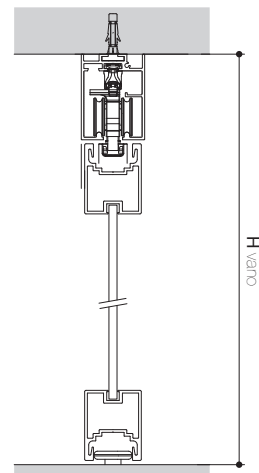

VISTA LATERALE

VISTA IN PIANTA

LUXOR

VISTA IN SEZIONE

MEDIUM / MINIMAL

VISTA IN SEZIONE

TIPOLOGIA CONTROSOFFITTO

BINARIO 1 VIA ESTERNO VANO