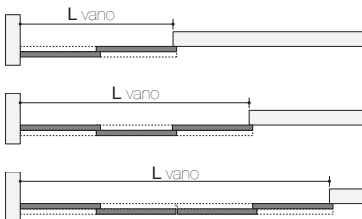

VISTA LATERALE

VISTA IN PANTA

VISTA IN SEZIONE

TIPOLOGIA A PARETE E CONTROSOFFITTO

BINARIO 1 VIA ESTERNO VANO

VISTA LATERALE

VISTA IN PANTA

VISTA IN SEZIONE

SISTEMA ROLLING SCORREVOLE A TERRA

TIPOLOGIE D'APPLICAZIONE 2 VIE

TIPOLOGIA A SOFFITTO

BINARIO 2 VIE INTERNO VANO

VISTA LATERALE

VISTA IN PIANTA

VISTA IN SEZIONE

BINARIO 2 VIE ESTERNO VANO

VISTA LATERALE

VISTA IN PIANTA

TIPOLOGIA CONTROSOFFITTO

BINARIO 2 VIE INTERNO VANO

VISTA LATERALE

VISTA IN PIANTA

VISTA IN SEZIONE

TIPOLOGIA A PARETE