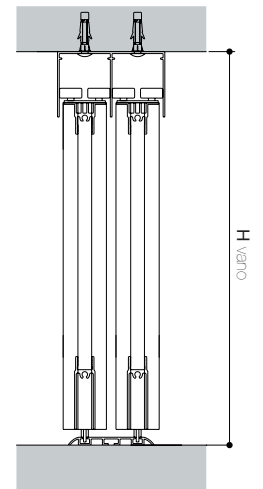

VISTA IN SEZIONE