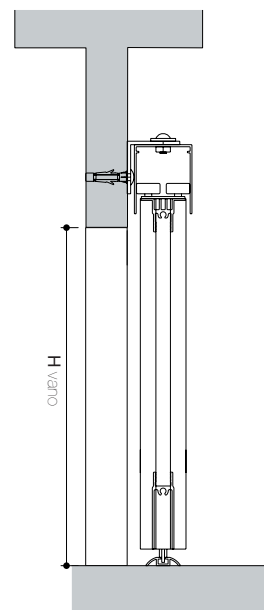

VISTA IN SEZIONE