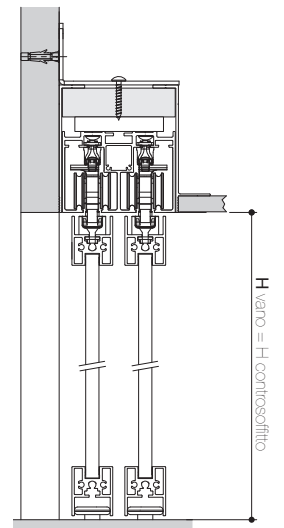

MEDIUM / MINIMAL

VISTA IN SEZIONE