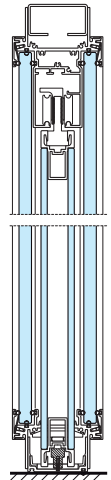

PORTA SCORREVOLE INTERNA VETRO DOPPIO

BINARIO SUPERIORE

ACCIAIO
VISTA IN SEZIONE