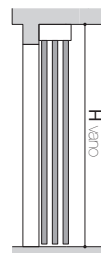

DESTRA

LUXOR / TWIN

VISTA IN SEZIONE (ALTEZZE)

LEGENDA

- H = altezza luce passaggio
- HA = altezza anta finita
- HT = altezza esterno telaio
- HI = altezza interno falso telaio
- HC = altezza esterno coprifilo

VISTA IN PIANTA

MEDIUM

VISTA IN SEZIONE

BINARIO 3 VIE ESTERNO VANO

VISTA LATERALE

VISTA IN PIANTA

TIPOLOGIA CONTROSOFFITTO

BINARIO 3 VIE INTERNO VANO