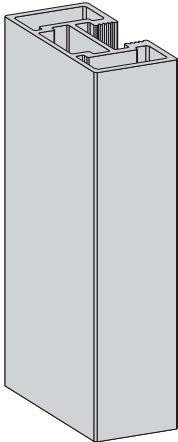

PROFILI

UNIK