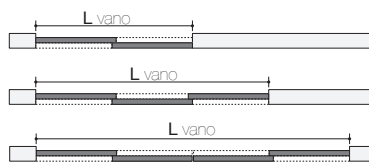

BINARIO 2 VIE ESTERNO VANO

VISTA LATERALE

VISTA IN PIANTA

TIPOLOGIA CONTROSOFFITTO

BINARIO 2 VIE INTERNO VANO

VISTA LATERALE

VISTA IN PIANTA

LUXOR

VISTA IN SEZIONE

MEDIUM / MINIMAL

VISTA IN SEZIONE

TIPOLOGIA A PARETE

BINARIO 2 VIE ESTERNO VANO

VISTA LATERALE

VISTA IN PIANTA

LUXOR