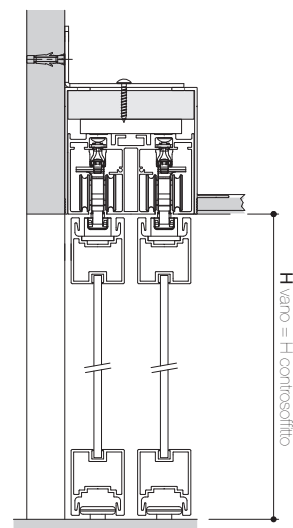

LUXOR

VISTA IN SEZIONE