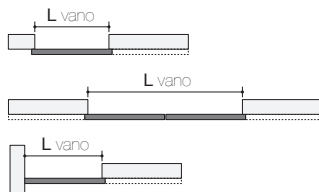

BINARIO 1 VIA ESTERNO VANO

VISTA IN PIANTA