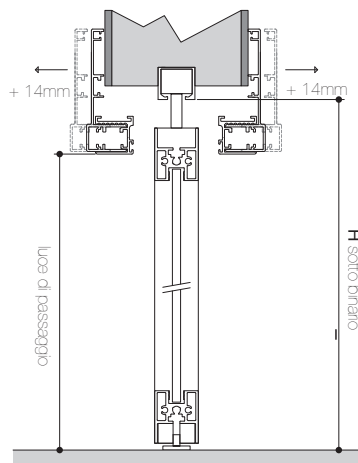

SISTEMA INSIDE SCORREVOLE A SCOMPARSA

TIPOLOGIE D'APPLICAZIONE

TIPOLOGIA PER CONTROTELAI TRADIZIONALI

VISTA IN PIANTA

SINISTRA

DESTRA

TIPOLOGIA PER CONTROTELAI A SCOMPARSA WALLDOOR

UNIK

VISTA IN SEZIONE