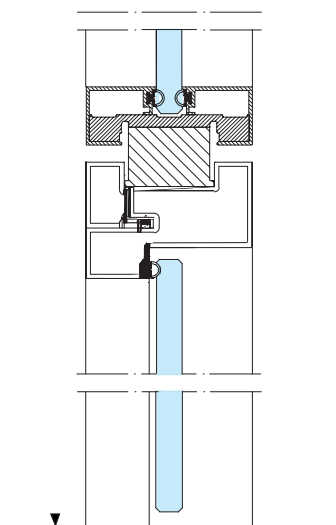

CONNESSIONE CON PARETE
DOPPIO VETRO

VISTA IN SEZIONE

PORTA
SEZIONE VERTICALE

PORTA CON SOPRA LUCE
SEZIONE VERTICALE

NODO LINEARE

NODO DIAGONALE

MODELLI ANTE

FREE

FREE 2

FREE 3

FREE 4

FREE 5

FREE 6

TIPOLOGIE PROFILI

PROFILO	DIMENSIONE (mm)	DIMENSIONI MAX ANTE (mm)
 <p>LUXOR</p>	44x20	1500x3000
 <p>MEDIUM</p>	33x20	1200x3000
 <p>MINIMAL</p>	33x33	1200x3000
 <p>SMART</p>	28x19	1000x2800