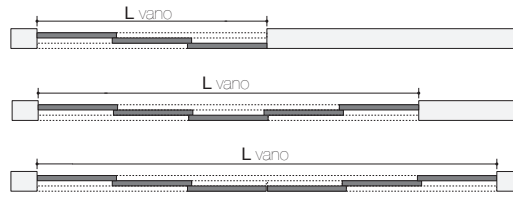

VISTA IN SEZIONE

MEDIUM / MINIMAL

VISTA IN SEZIONE

SISTEMA PLANA 3 VIE

PROFILI E TIPOLOGIE D'APPLICAZIONE

TIPOLOGIA A SOFFITTO

BINARIO 3 VIE INTERNO VANO

VISTA LATERALE

VISTA IN PIANTA

MEDIUM

VISTA IN SEZIONE

BINARIO 3 VIE ESTERNO VANO

VISTA LATERALE

VISTA IN PIANTA

TIPOLOGIA CONTROSOFFITTO

BINARIO 3 VIE INTERNO VANO

MEDIUM

VISTA LATERALE

VISTA IN Pianta

VISTA IN SEZIONE

SISTEMA ROLLING SCORREVOLE A TERRA

- 1 SISTEMA DI APERTURA/CHIUSURA RALLENTATA E AMMORTIZZATA "SOFT"
- 2 TRAVERSO SUPERIORE ANTA
- 3 TRAVERSO INFERIORE ANTA
- 4 RUOTE
- 5 BINARIO SUPERIORE (1 O 2 VIE)
- 6 ATTIVATORI SISTEMA SOFT
- 7 PROFILO MINIMAL
- 8 BINARIO INFERIORE SAGOMATO