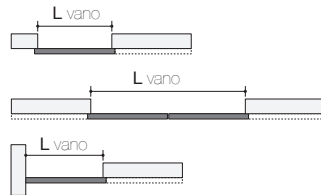

VISTA LATERALE

VISTA IN PANTA

LUXOR

VISTA IN SEZIONE

MEDIUM / MINIMAL

VISTA IN SEZIONE

TIPOLOGIA A PARETE E CONTROSOFFITTO

BINARIO 1 VIA ESTERNO VANO

VISTA LATERALE

VISTA IN PANTA

LUXOR

VISTA IN SEZIONE

MEDIUM / MINIMAL

VISTA IN SEZIONE

SISTEMA PLANA 2 VIE

PROFILI E TIPOLOGIE D'APPLICAZIONE