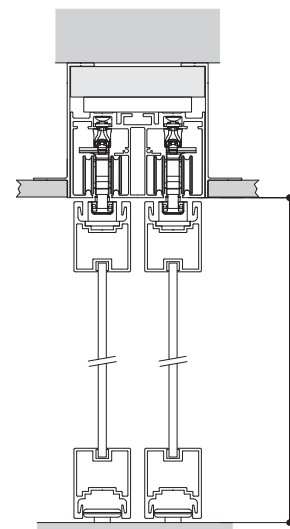

LUXOR

VISTA IN SEZIONE