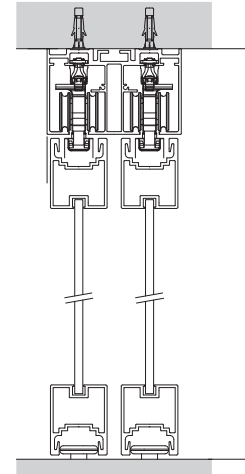

LUXOR

VISTA IN SEZIONE