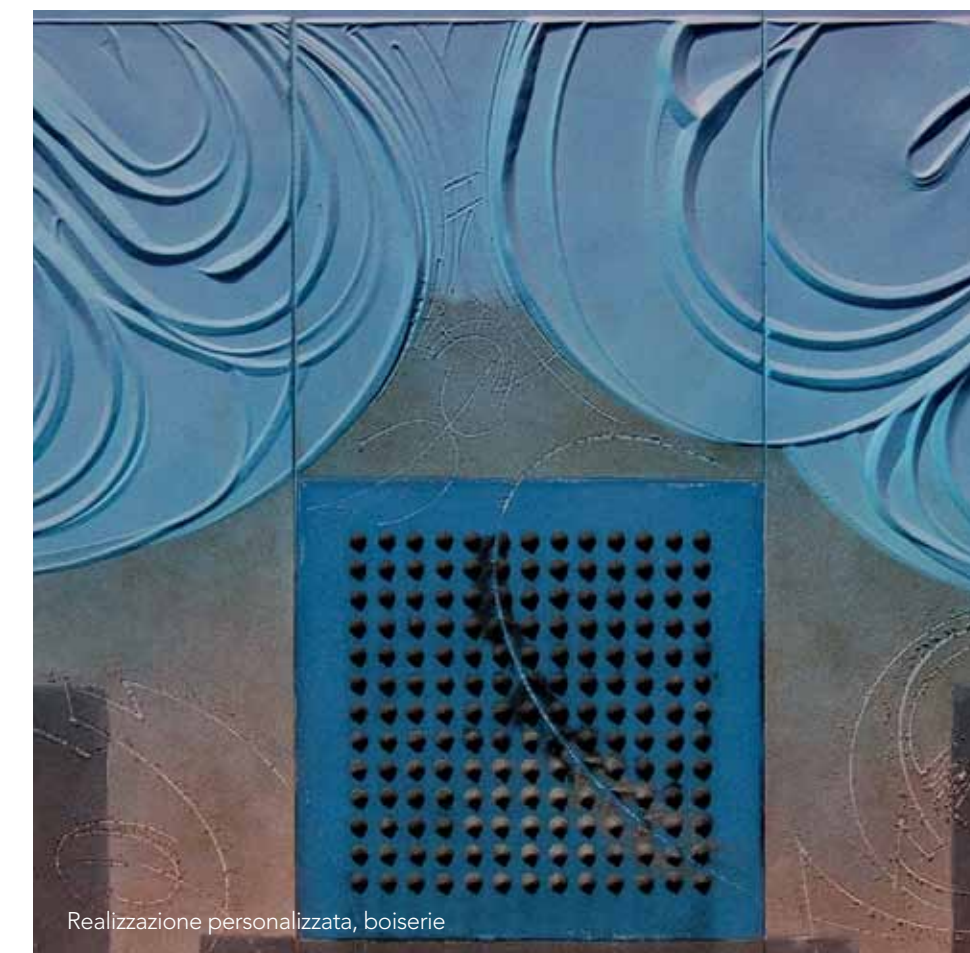

Realizzazione personalizzata, boiserie

Realizzazione personalizzata, boiserie