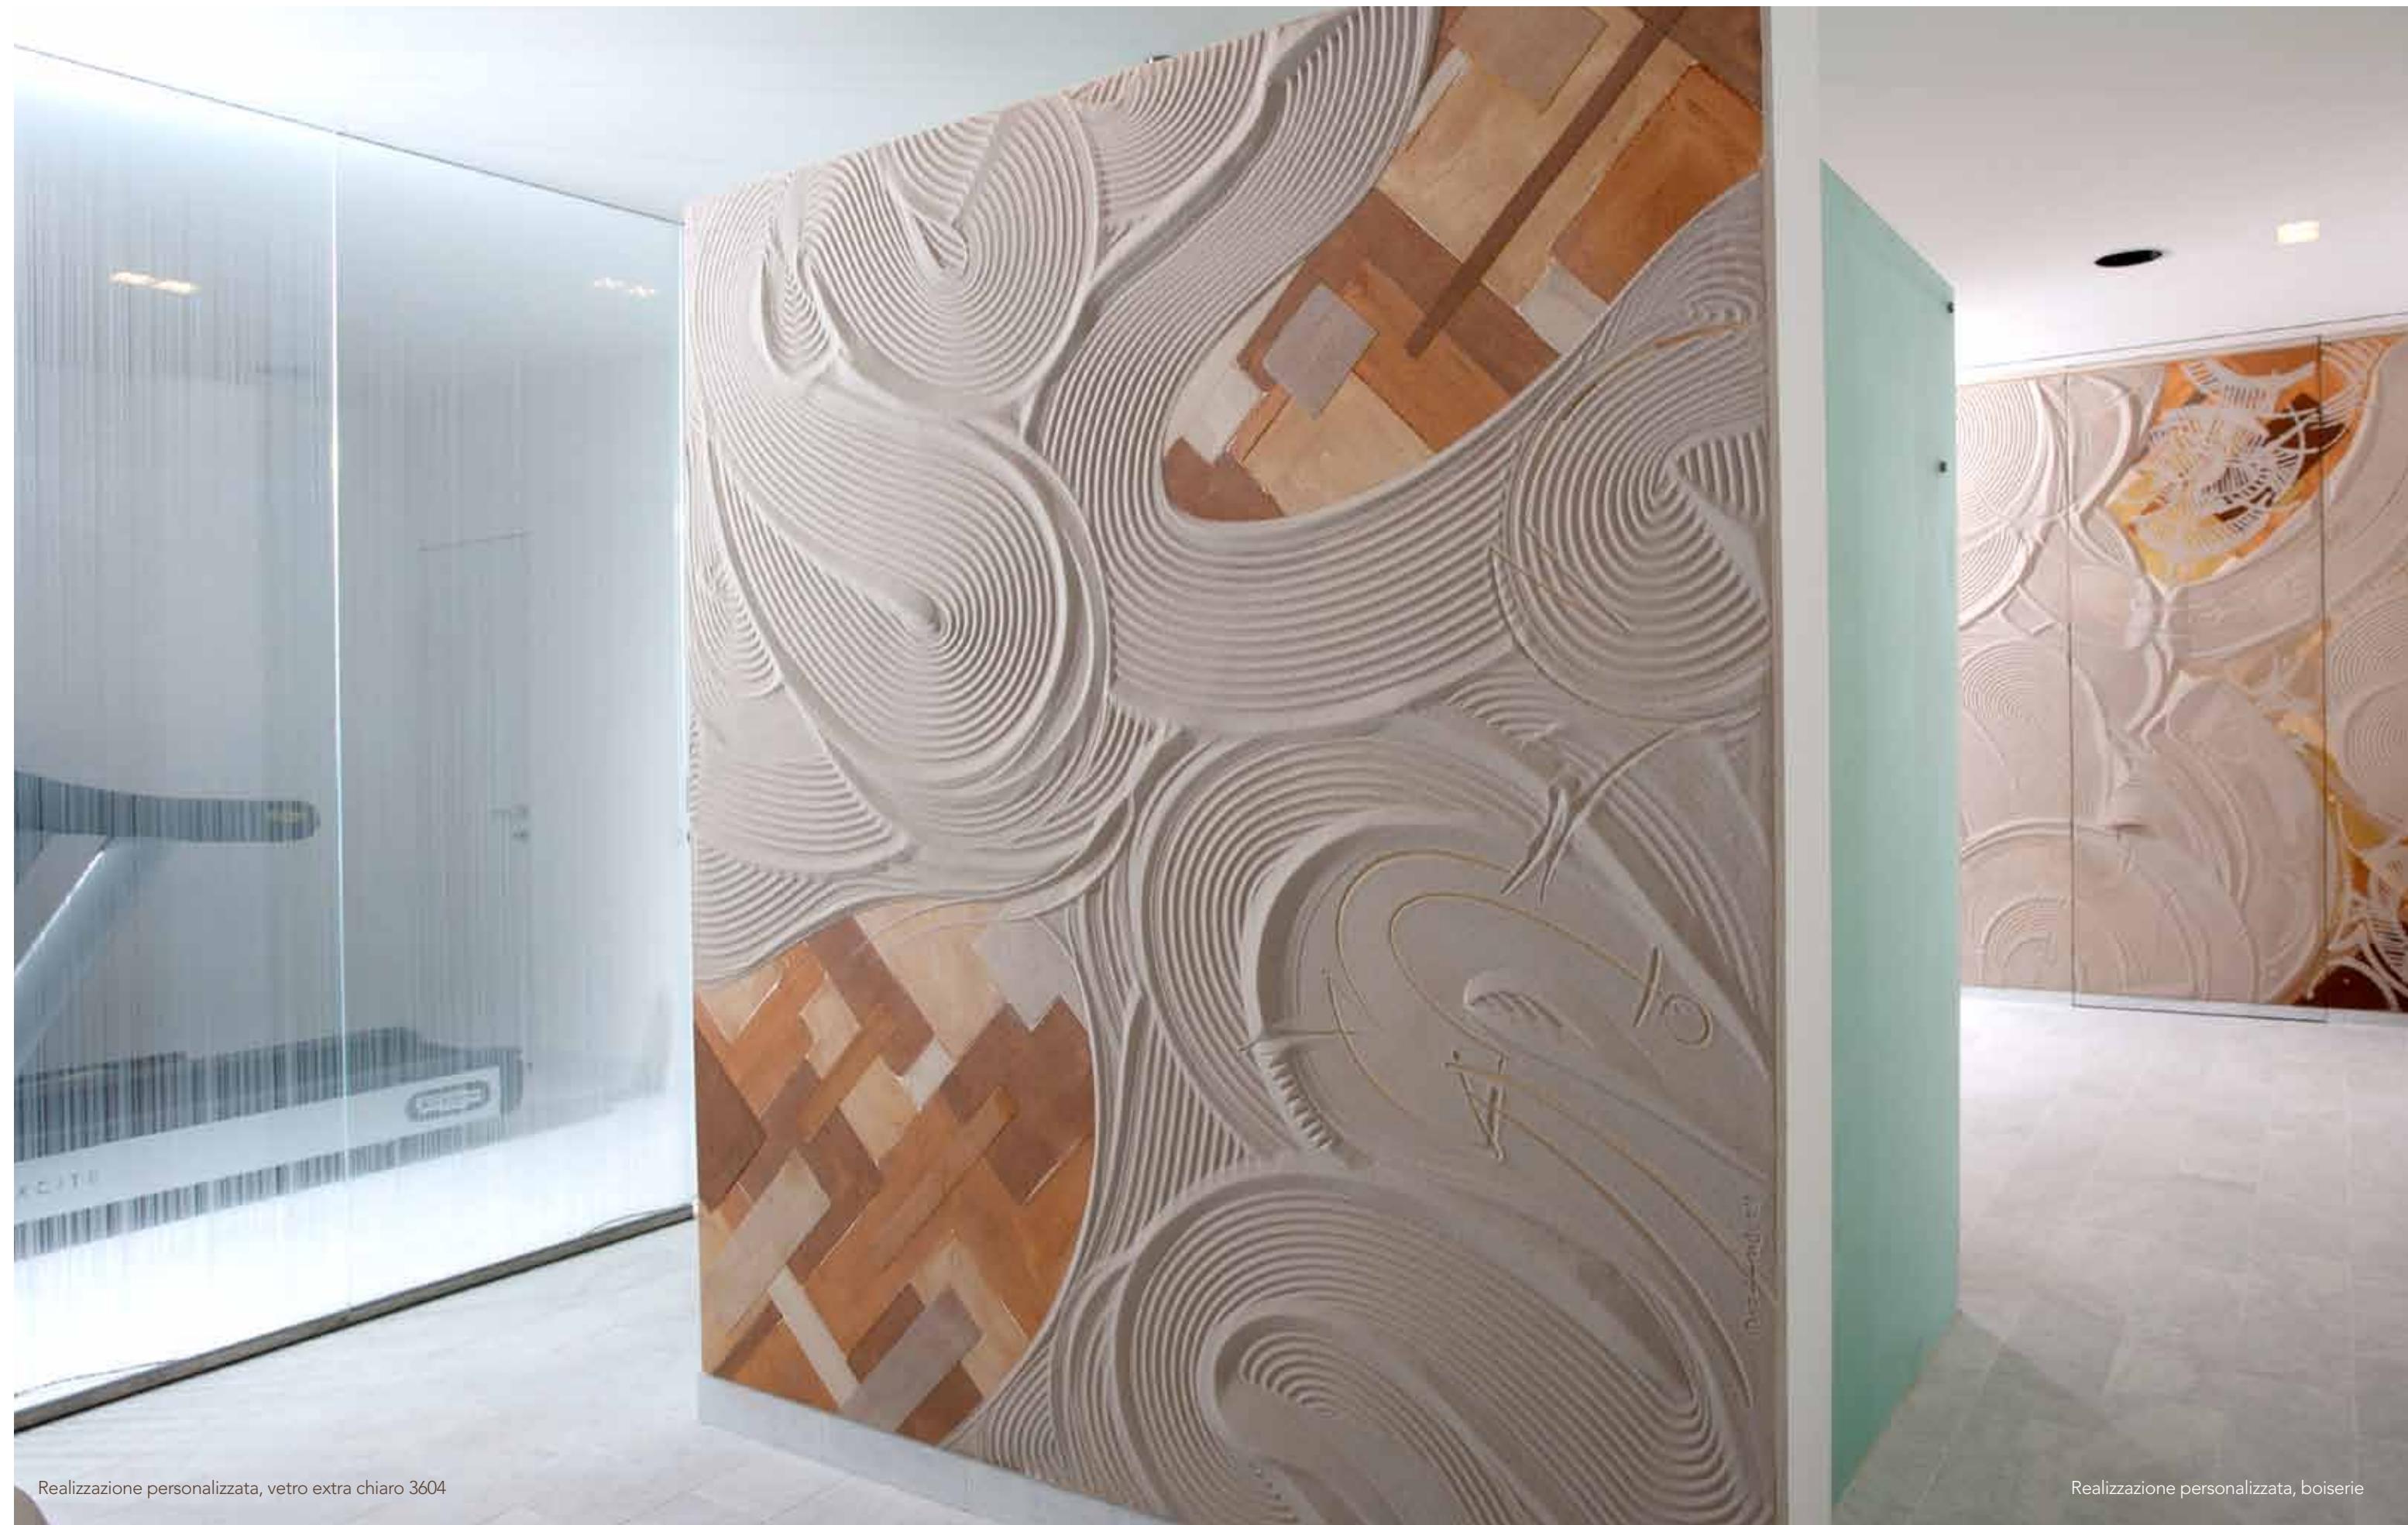

Realizzazione personalizzata, vetro extra chiaro 3604

Realizzazione personalizzata, boiserie