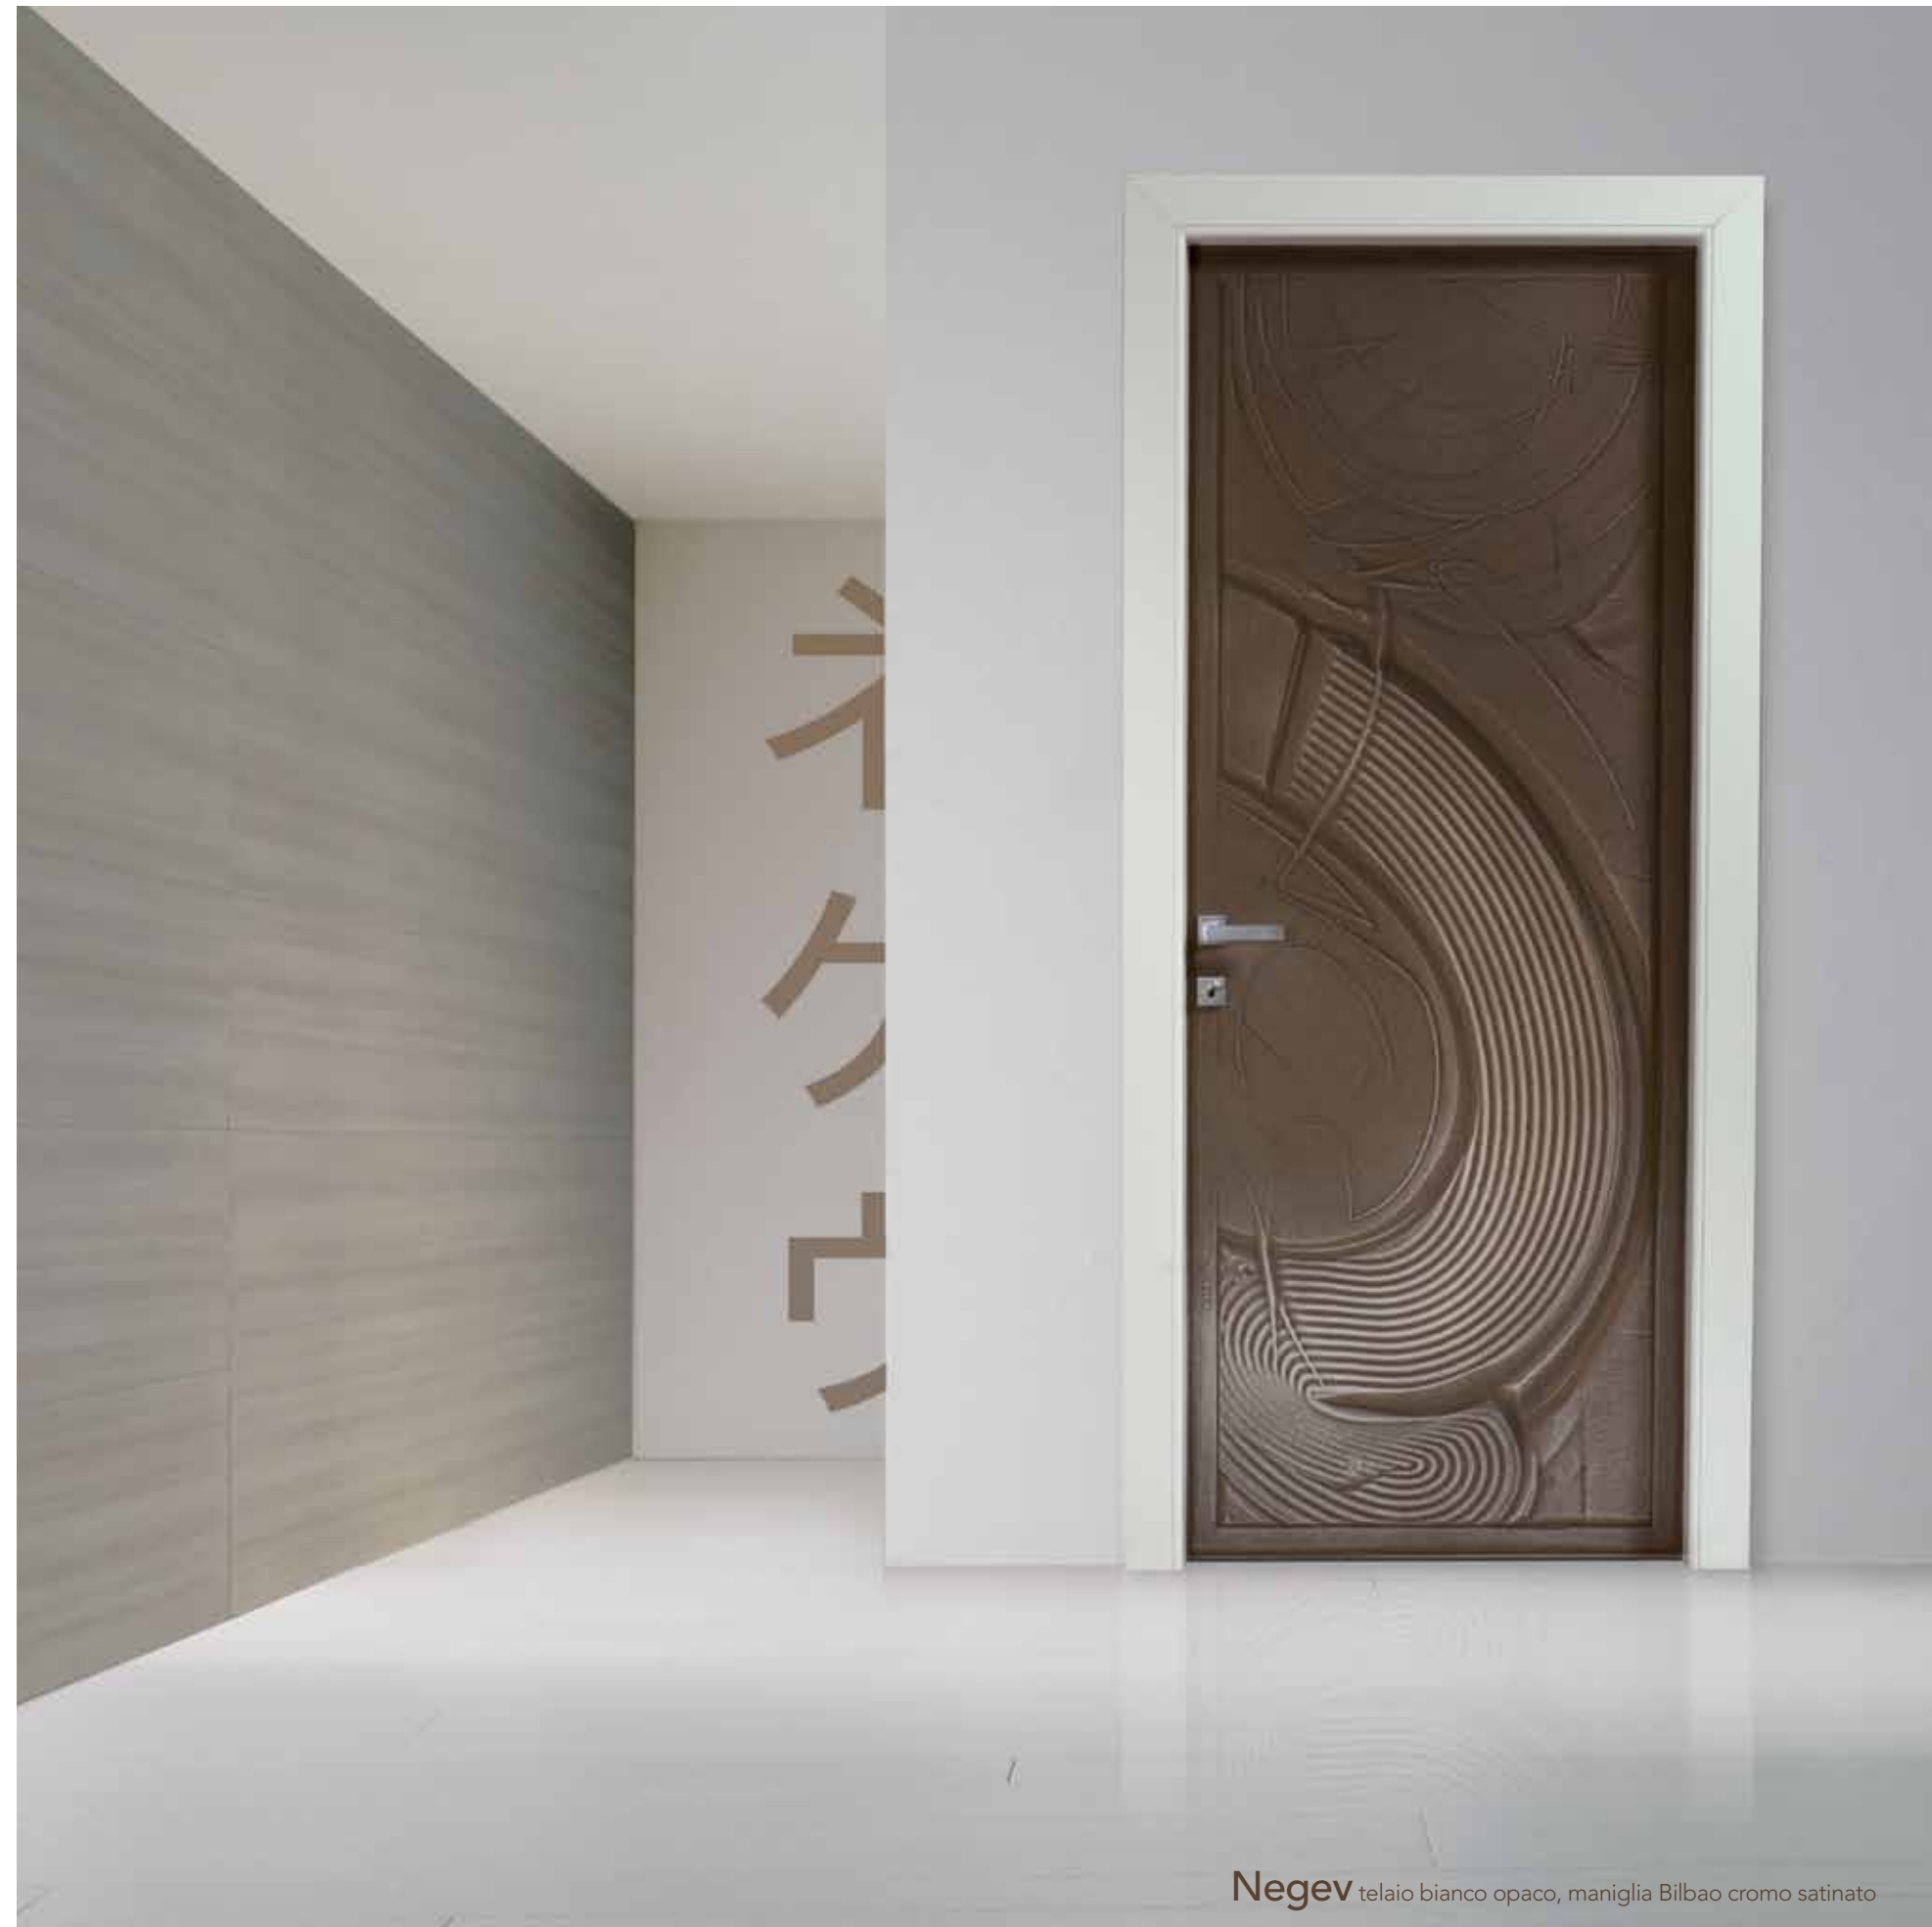

Negev telaio bianco opaco, maniglia Bilbao cromo satinato