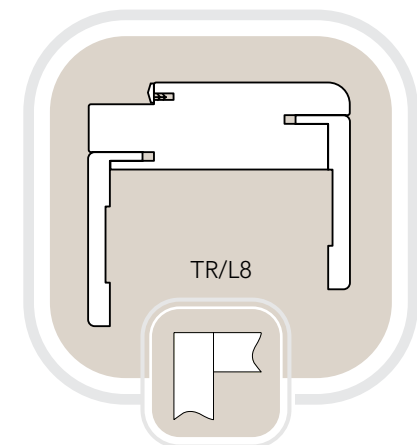

Step 3

Scegli il telaio che fa per te

Telaio lineare con coprifili lisci