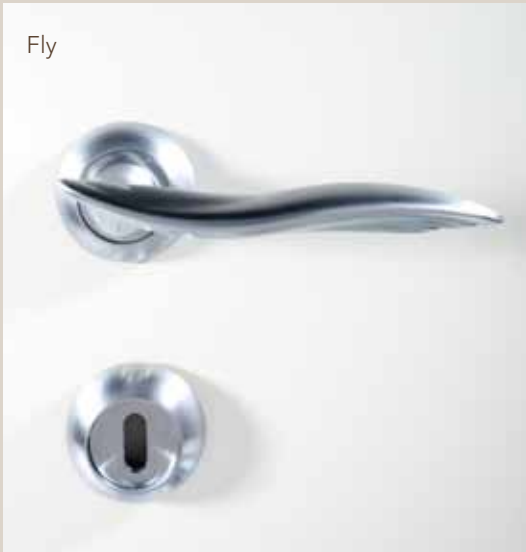

Bilbao

Ara

Parrot

Bilbao Crystal

Navy cromo lucido

Maniglione Stilus

cm 60

Fly

Carol

Slim

Unghiata Inka

cm 10,5

Maniglione Linear

cm 27

Maniglione Coda

cm 28