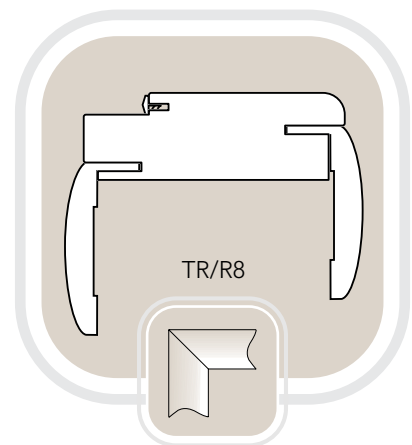

Va e Vieni

Porta con apertura bidirezionale tipo saloon

Scorrevole a scomparsa

Porta scorrevole interno muro.

Binario Steel

Porta scorrevole esterno muro con binario in acciaio inox a vista.

Battente

Porta con apertura tradizionale a battente, con cerniere a scomparsa e serratura magnetica.

(le immagini sono puramente indicative in quanto si tratta di pezzi unici realizzati a mano dall'artista).

### Step 3

Scegli il telaio che fa per te

Telaio lineare con coprifili lisci

Telaio lineare con coprifili tondi

Telaio lineare con coprifili verticali tondi e traversi lisci

Telaio tondo con coprifili lisci  
(disponibile solo per porte con vetro)