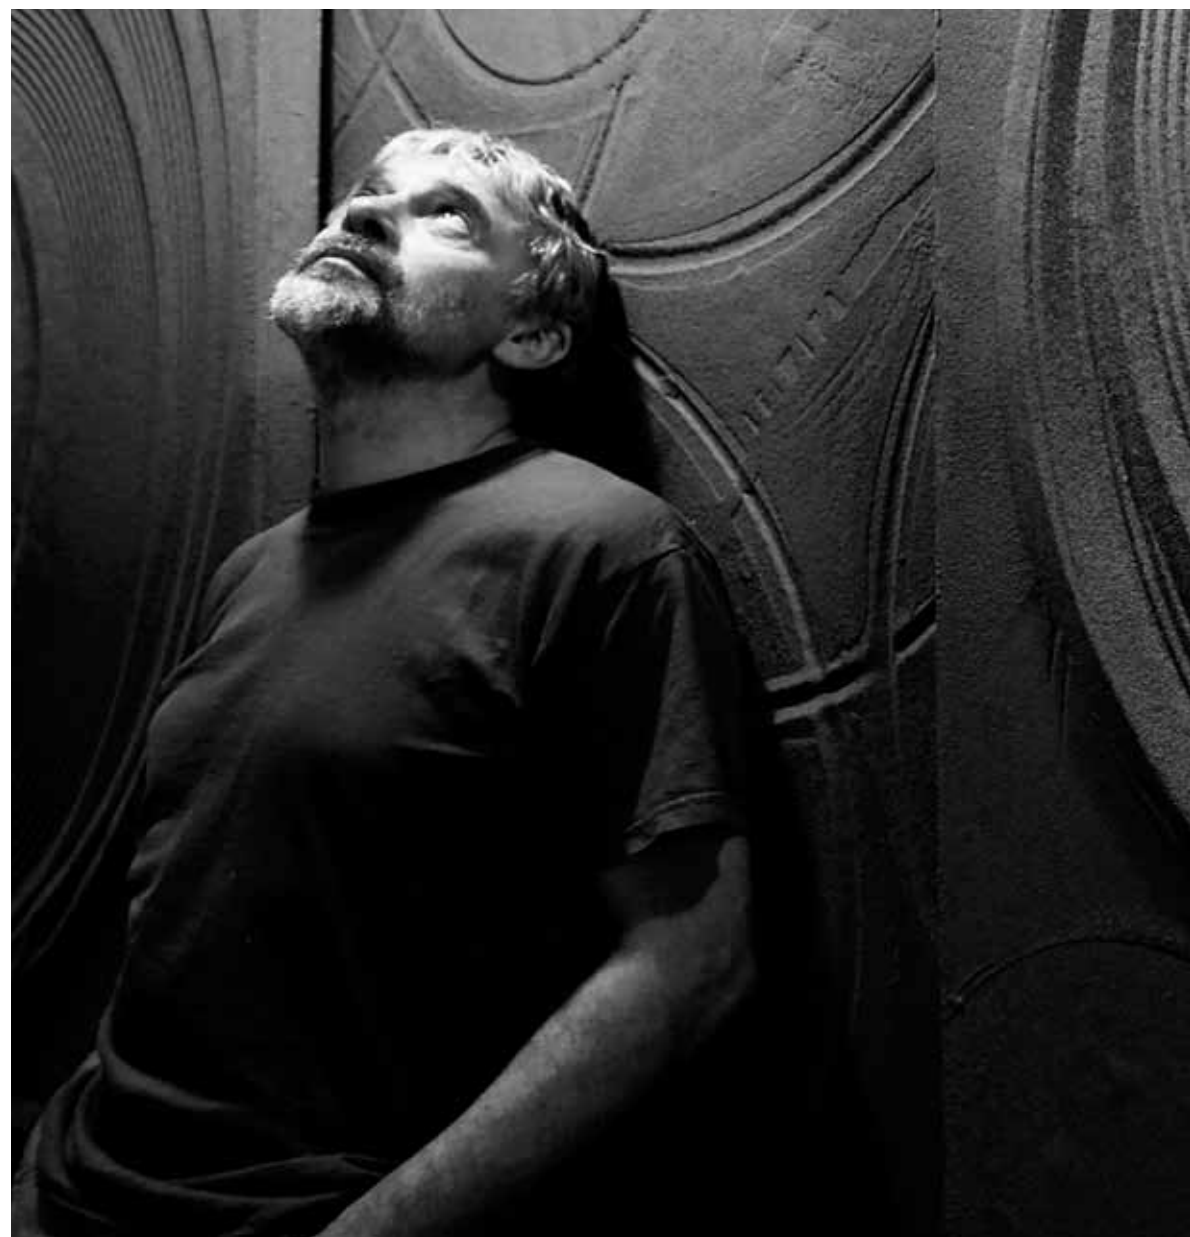

Elio Garis

Le porte della Collezione Casa Zen nascono su intuizione di Elio Garis. Artista.

Le porte di sabbia?

Dice: "Appaiono gradevoli. Ciò che si palesa delicato induce a essere premurosi: la dolcezza può cambiare il mondo".

Dalla sabbia al vetro è stata solo una questione di materiali. La collezione li contempla entrambi.

Opera in maniera indipendente, ma collabora in modo continuativo con la Piero Passet Gallery di Londra.