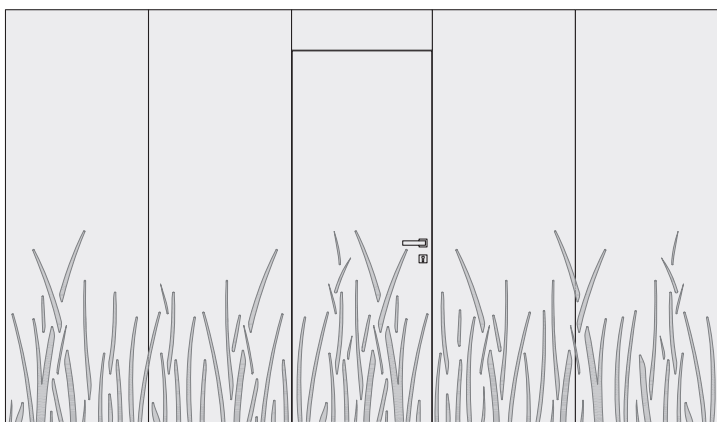

NATURA BOISERIE

NUOVE CONFORMAZIONI DI SPAZI ELEGANTI E CONTEMPORANEI, CREATI DALLE BOISERIE NATURA. OGNI DECORO È REALIZZABILE, OGNI AMBIENTE È PERSONALIZZABILE. CON STILE.

INTERE PARETI O STANZE POSSONO DIVENTARE AMBIENTO "NATURA". LA BOISERIE NASCE PER CREARE UN INSIEME ARMONIOSO TRA LA PORTA, L'ARMADIO, LA NISCCHIA, LA PARETE: UN SISTEMA SEMPLICE CHE NON RICHIEDE INTERVENTI STRUTTURALI IN CASA TUA. SCEGLI IL DECORO, FORNISCI LE DIMENSIONI E NOI REALizzerEMO IL PROGETTO PER LA TUA PARETE.