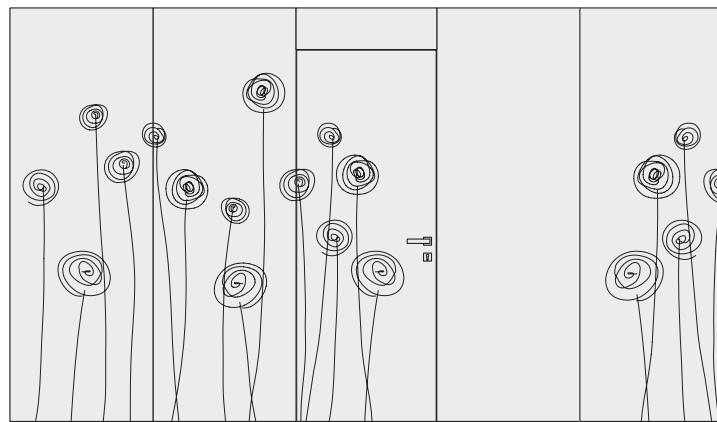

NATURA BOISERIE

NUOVE CONFORMAZIONI DI SPAZI ELEGANTI E CONTEMPORANEI, CREATI DALLE BOISERIE NATURA. OGNI DECORO È REALIZZABILE, OGNI AMBIENTE È PERSONALIZZABILE. CON STILE.

INTERE PARETI O STANZE POSSONO DIVENTARE AMBIENTO "NATURA". LA BOISERIE NASCE PER CREARE UN INSIEME ARMONIOSO TRA LA PORTA, L'ARMADIO, LA NISCCHIA, LA PARETE: UN SISTEMA SEMPLICE CHE NON RICHIEDE INTERVENTI STRUTTURALI IN CASA TUA. SCEGLI IL DECORO, FORNISCI LE DIMENSIONI E NOI REALizzerEMO IL PROGETTO PER LA TUA PARETE.